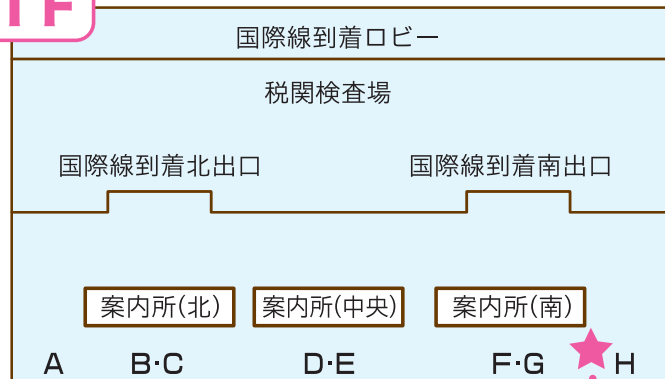

空港での 待ち合わせ場所 (空港▶自宅のお客様)

関西空港

関西空港 旅客ターミナル

1F

MKカウンター

1階のH出口横のMKカウンター(★)までお越しいただき、
係の者にお声掛けくださいませ。