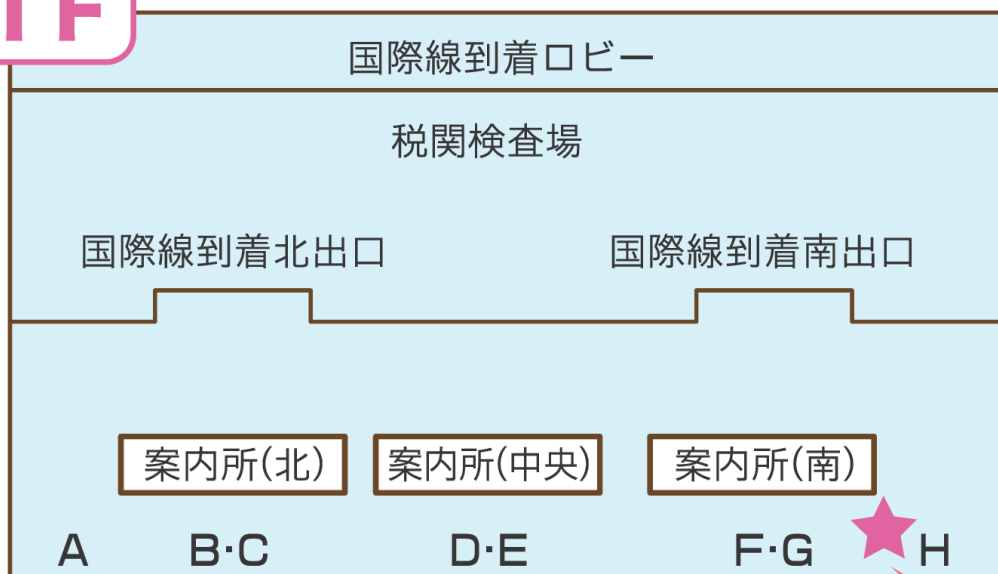

空港での 待ち合わせ場所

(空港▶自宅のお客様)

関西空港

旅客ターミナル1階（国際線到着ロビー）

1F

MKカウンター
お待ち合わせ場所

- 1階H出口横のMKカウンターまでお越しいただき、係の者にお声かけくださいませ。

MKスカイゲイトシャトル