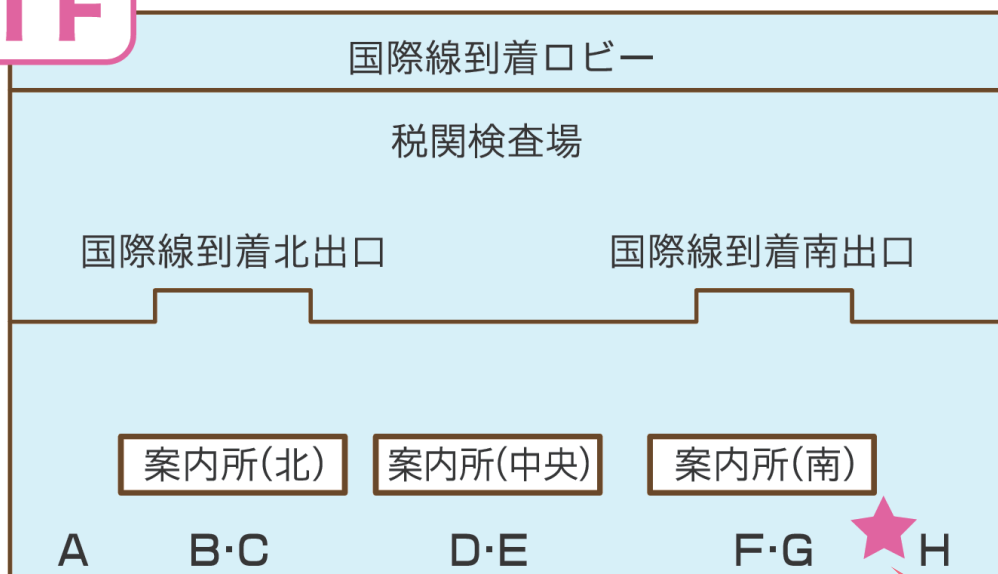

空港での 待ち合わせ場所

(空港▶自宅のお客様)

関西空港

旅客ターミナル1階（国際線到着ロビー）

1F

MKカウンター
お待ち合わせ場所

- 1階H出口横のMKカウンターまでお越しいただき、係の者にお声かけくださいませ。

MK スカイゲイトシャトル